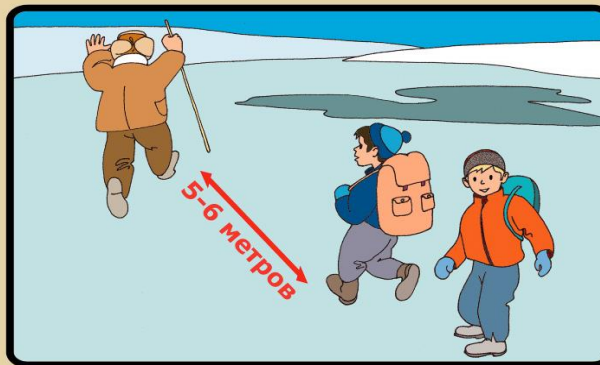

Отдел по делам ГО и ЧС администрации Советского района **ПРЕДУПРЕЖДАЕТ:**
Пренебрежение правилами охраны жизни людей на водных объектах **ОПАСНО** для Вашей жизни!

МЕРЫ ПРЕДОСТОРОЖНОСТИ И ПРАВИЛА ПОВЕДЕНИЯ НА ЛЬДУ

ПОМНИТЕ ! БЫСТРОЕ ОКАЗАНИЕ ПОМОЩИ ПОПАВШИМ В БЕДУ ВОЗМОЖНО ТОЛЬКО В ЗОНЕ РАЗРЕШЕННОГО ПЕРЕХОДА !

НЕ ВЫХОДИТЕ НА ЛЕД В ОДИНОЧКУ ! НЕ ПРОВЕРЯЙТЕ ПРОЧНОСТЬ ЛЬДА НОГОЙ ! БУДЬТЕ ВНИМАТЕЛЬНЫ ,ОСТОРОЖНЫ И ГОТОВЫ В ЛЮБУЮ МИНУТУ К ОПАСНОСТИ !

БУДЬТЕ ОСТОРОЖНЫ ! ПОД СНЕГОМ МОГУТ БЫТЬ ПОЛЫНИИ ,ТРЕЩИНЫ ИЛИ ЛУНКИ !

ВНИМАНИЕ ! ЕСЛИ ПОД ВАМИ ЗАТРЕЩАЛ ЛЕД И ПОЯВИЛИСЬ ТРЕЩИНЫ НЕ ПУГАЙТЕСЬ И НЕ БЕГИТЕ ОТ ОПАСНОСТИ ! ПЛАВНО ЛОЖИТЕСЬ НА ЛЕД И ПЕРЕКАТЫВАЙТЕСЬ В БЕЗОПАСНОЕ МЕСТО !